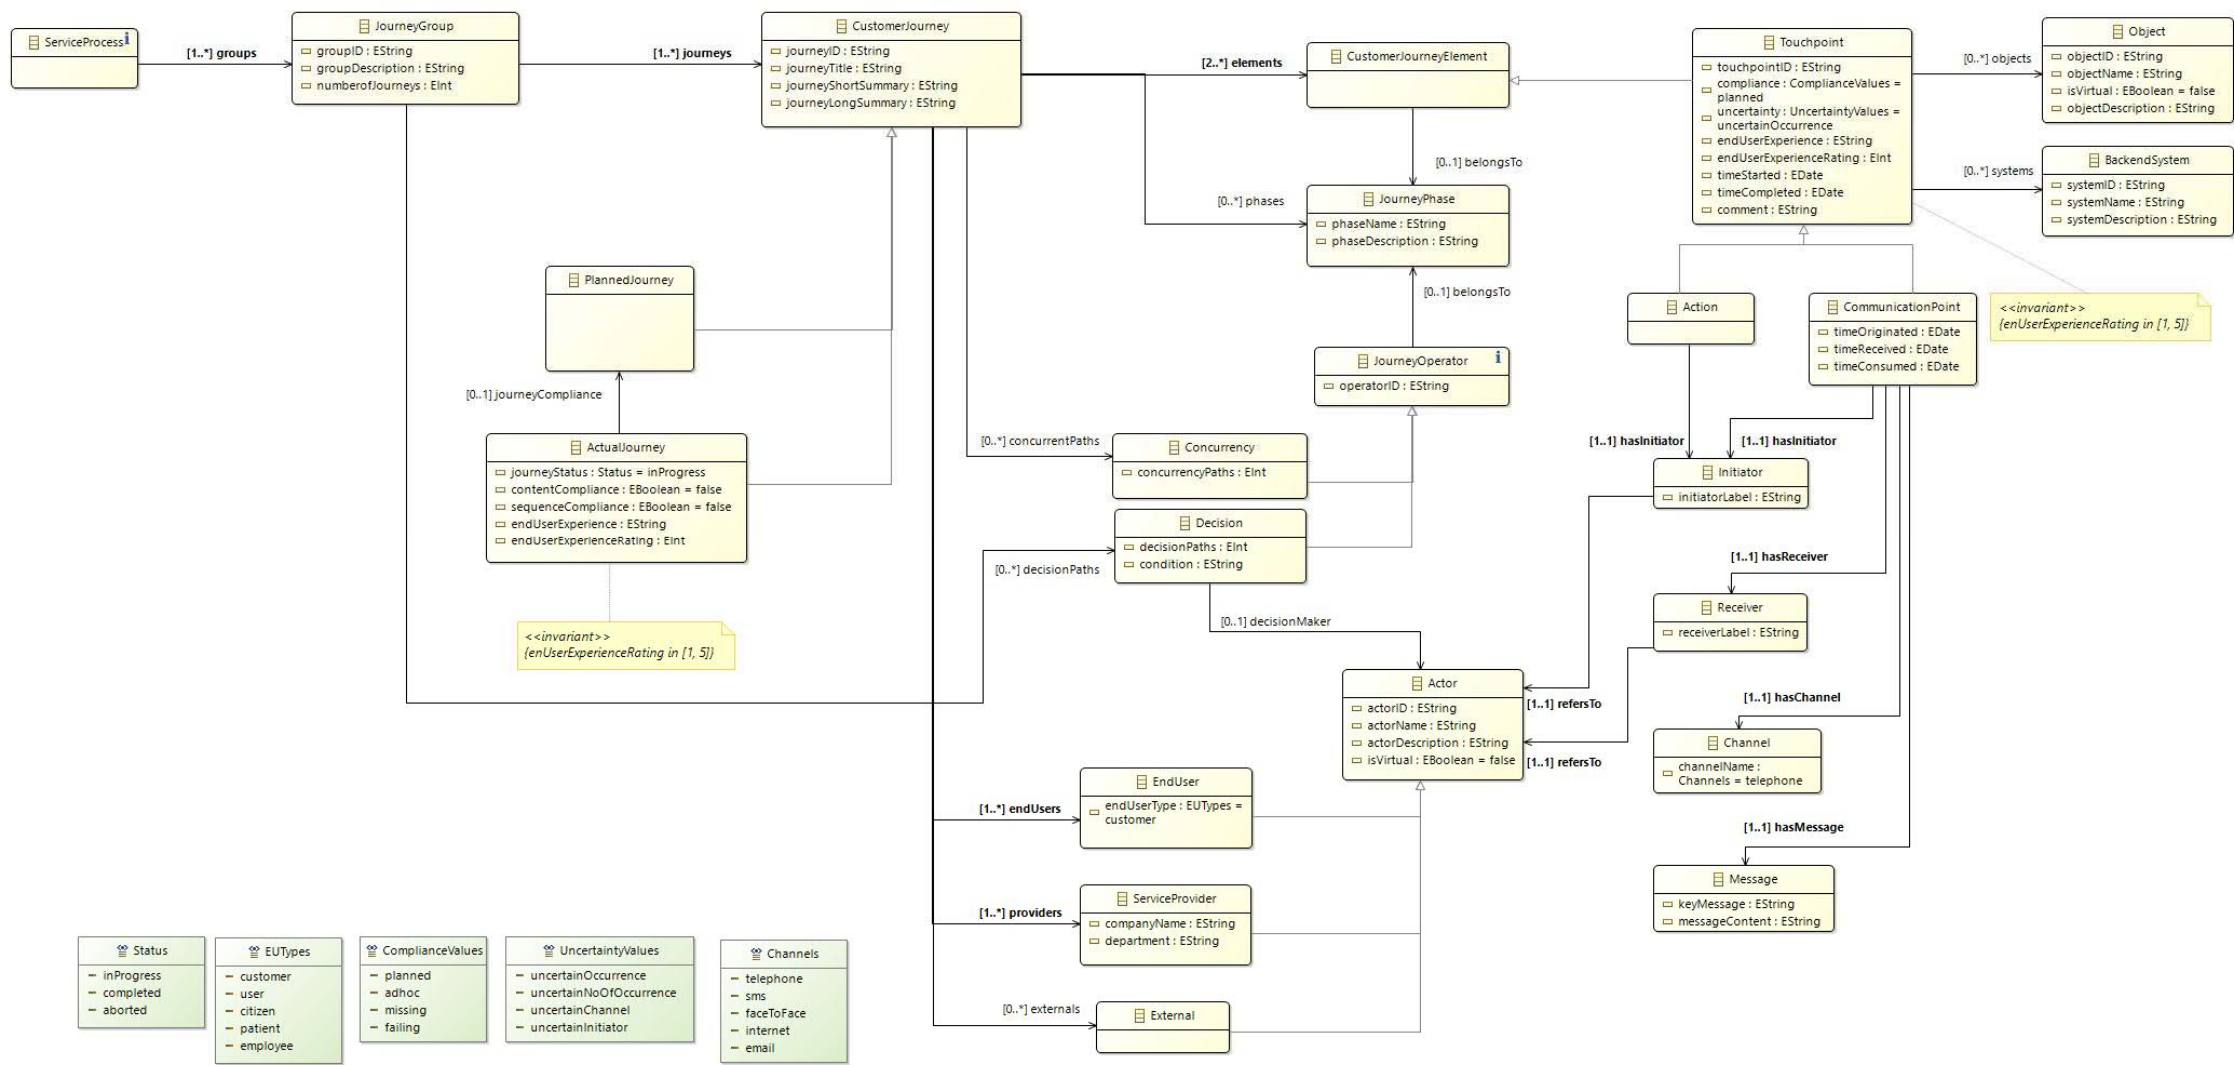

# CJML Metamodel

# CJML Metamodel – validated using EMF Ecore – (uploaded 17/10/2022)

- | Status   | EUTypes  | ComplianceValues   | UncertaintyValues  | Channels  |
|--|--|--|--|---|
| <ul style="list-style-type: none"> <li>- inProgress</li> <li>- completed</li> <li>- aborted</li> </ul> | <ul style="list-style-type: none"> <li>- customer</li> <li>- user</li> <li>- citizen</li> <li>- patient</li> <li>- employee</li> </ul> | <ul style="list-style-type: none"> <li>- planned</li> <li>- adhoc</li> <li>- missing</li> <li>- failing</li> </ul> | <ul style="list-style-type: none"> <li>- uncertainOccurrence</li> <li>- uncertainNoOfOccurrence</li> <li>- uncertainChannel</li> <li>- uncertainInitiator</li> </ul> | <ul style="list-style-type: none"> <li>- telephone</li> <li>- sms</li> <li>- faceToFace</li> <li>- internet</li> <li>- email</li> </ul> |