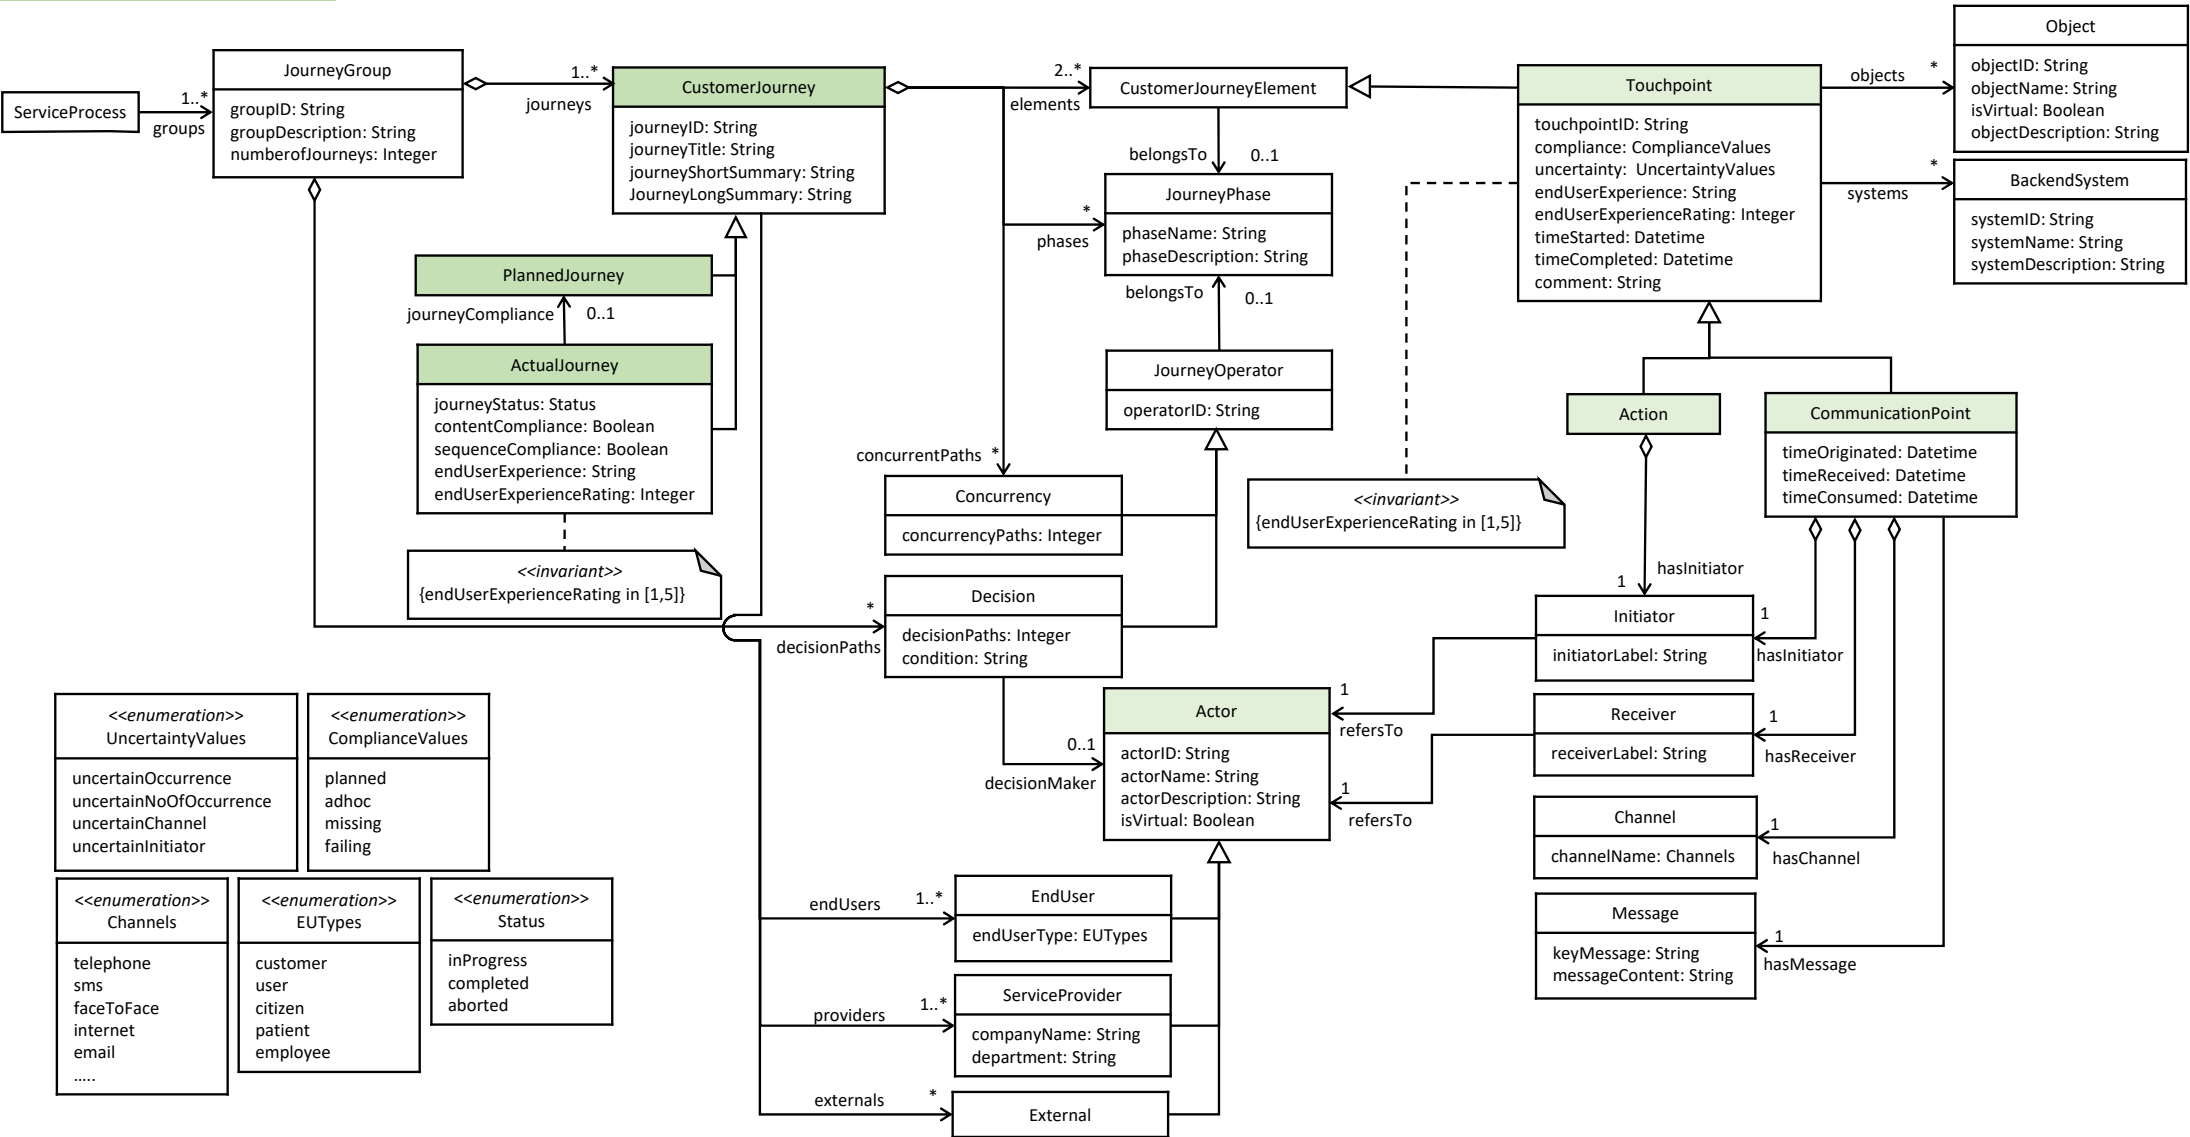

# CJML Metamodel

# CJML Metamodel – validated using EMF Ecore – (uploaded 17/10/2022)

- | Status   | EUTypes  | ComplianceValues   | UncertaintyValues  | Channels  |
|--|--|--|--|---|
| <ul style="list-style-type: none"> <li>- inProgress</li> <li>- completed</li> <li>- aborted</li> </ul> | <ul style="list-style-type: none"> <li>- customer</li> <li>- user</li> <li>- citizen</li> <li>- patient</li> <li>- employee</li> </ul> | <ul style="list-style-type: none"> <li>- planned</li> <li>- adhoc</li> <li>- missing</li> <li>- failing</li> </ul> | <ul style="list-style-type: none"> <li>- uncertainOccurrence</li> <li>- uncertainNoOfOccurrence</li> <li>- uncertainChannel</li> <li>- uncertainInitiator</li> </ul> | <ul style="list-style-type: none"> <li>- telephone</li> <li>- sms</li> <li>- faceToFace</li> <li>- internet</li> <li>- email</li> </ul> |